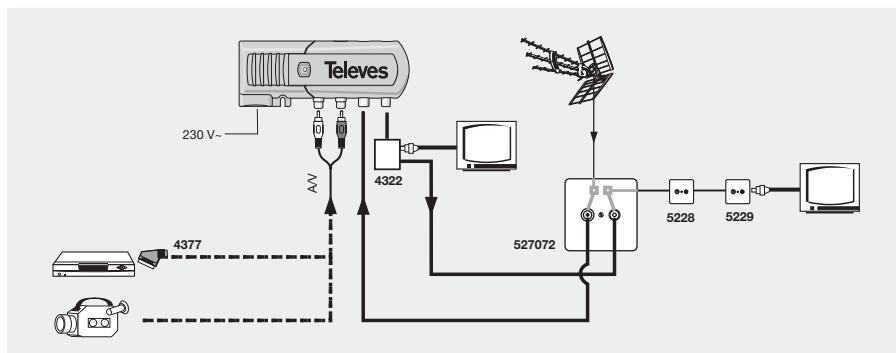

Ejemplo de aplicación / Typical application / Asennus esimerkki / Типовое применение

Accesorios / Accessories / Tarvikkeet / Аксессуары

75 ohm/Ω

Televes S.A. declara bajo su exclusiva responsabilidad la conformidad de éste producto con las Directivas 2004/108/CEE y 2006/95/CEE. Puede obtener la Declaración de Conformidad e información complementaria en la página Web:

Televes S.A. hereby states, under its own responsibility, that this product is in compliance with the orders of the Directives 2004/108/EEC and 2006/95/EEC. You can obtain the Declaration of Conformity and complementary information in the Web page:

<http://www.televes.com>

Televes S.A. vakuutamme yksinomaan omalla vastuulla, että tämä tuote noudattaa seuraavien direktiivien määräyksiä; 2004/108/EEC ja 2006/95/EEC. Voitte hakea Vaatimustenmukaisuusvakuutuksen ja täydentävät tiedot kotisivulta:

Televes S.A. со всей ответственностью заявляет, что данный продукт соответствует нормативам 2004/108/EEC и 2006/95/EEC. Декларацию о соответствии и дополнительную информацию можно получить на нашем веб-сайте:

Дата изготовления указана на упаковочной этикетке: D. мм/гг (мм = месяц / гг = год)
Televes, S.A., CIF: A15010176, Rua/Benefica de Concho, 17, 15706 Santiago de Compostela, SPAIN,
tel.: +34 981 522200, televes@televes.com. Произведено в Испании.

01030372001-002