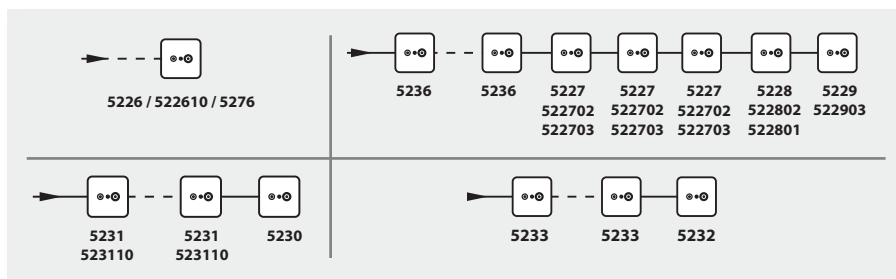

Ejemplo de aplicación / Typical application / Asennus esimerkki / Типовое применение

Accesorios / Accessories / Tarvikkeet / Аксессуары

75 ohm/Ω

Televes S.A. declara bajo su exclusiva responsabilidad la conformidad de éste producto con las Directivas 2004/108/CEE y 2006/95/CEE. Puede obtener la Declaración de Conformidad e información complementaria en la página Web:

Televes S.A. hereby states, under its own responsibility, that this product is in compliance with the orders of the Directives 2004/108/EEC and 2006/95/EEC. You can obtain the Declaration of Conformity and complementary information in the Web page:

<http://www.televes.com>

Televes S.A. vakuutamme yksinomaan omalla vastuulla, että tämä tuote noudattaa seuraavien direktiivien määräyksiä; 2004/108/EEC ja 2006/95/EEC. Voitte hakea Vaatimustenmukaisuusvakuutuksen ja täydentävät tiedot kotisivulta:

Televes S.A. со всей ответственностью заявляет, что данный продукт соответствует нормативам 2004/108/EEC и 2006/95/EEC. Декларацию о соответствии и дополнительную информацию можно получить на нашем веб-сайте:

Дата изготовления указана на упаковочной этикетке: D. мм/гг (мм = месяц / гг = год)
Televes, S.A., CIF: A15010176, Rua/Benefica de Concho, 17, 15706 Santiago de Compostela, SPAIN,
tel.: +34 981 522200, televes@televes.com. Произведено в Испании.

01030372001-002