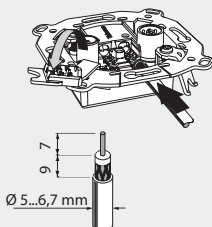

⁽¹⁾ 5 - 75 / 125 - 862MHz

⁽²⁾ 88 - 108 MHz

⁽³⁾ 522610; 523110: 5 - 790 MHz

* Toma sin garras

Outlet without clamp

Rasia ilman kiinnikettä

Розетка без зажимных лапок крепления

**