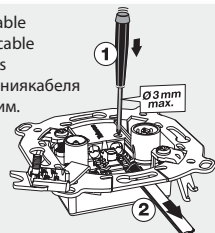

Para retirar el cable
To remove the cable
Kaapelin irroitus
Для отсоединения кабеля
нажать на отжим.